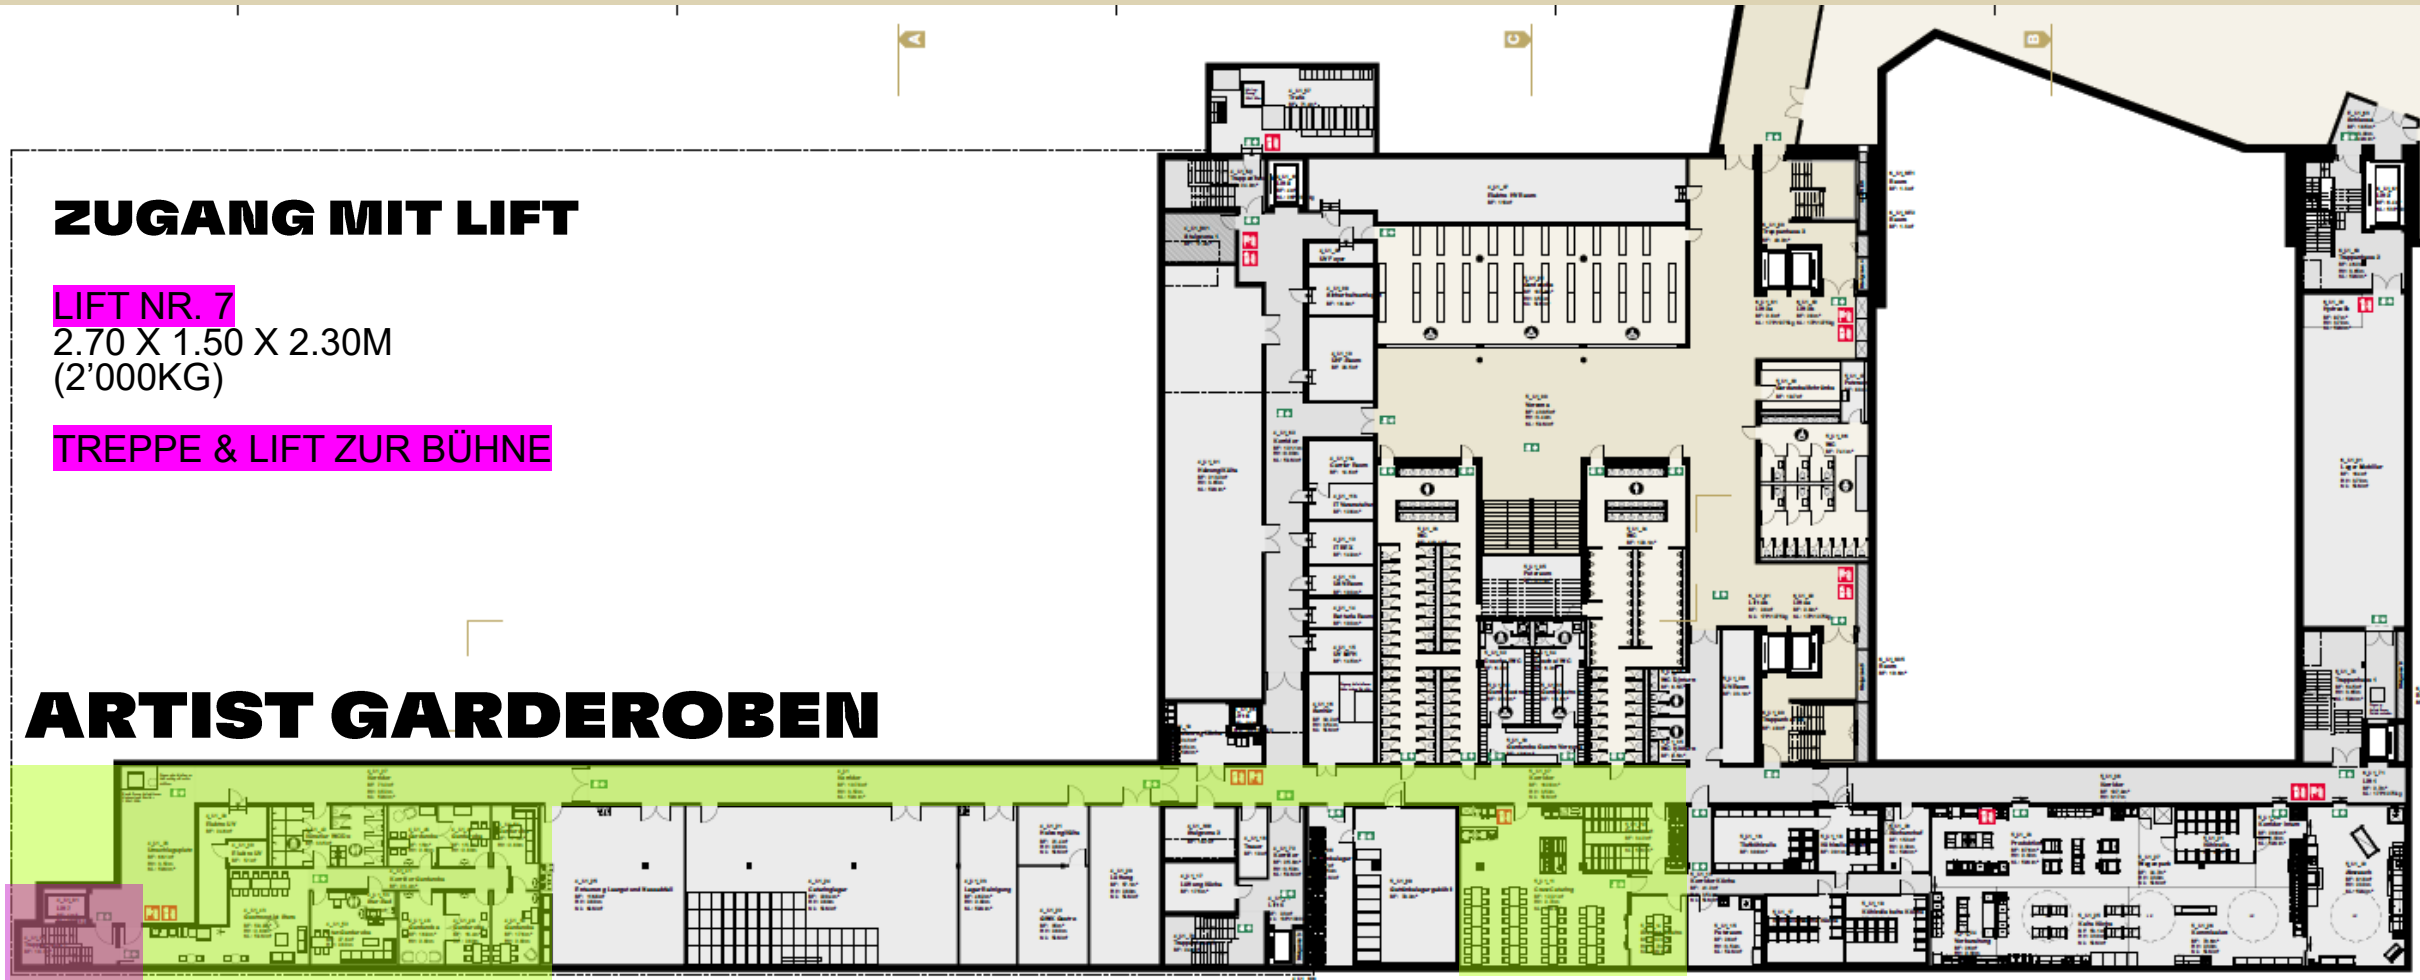

ÜBERSICHT ARTIST GARDEROBEN

FESTHALLE BERN
BERNEXPO-AREAL

ZUGANG MIT LIFT

LIFT NR. 7
2.70 X 1.50 X 2.30M
(2'000KG)

TREPPE & LIFT ZUR BÜHNE

ARTIST GARDEROBEN

CATERING RAUM

UG - ARTIST GARDEROBEN

BERNEXPO

7 abschliessbare Räume, 1 Aufenthaltsraum im Eingangsbereich
4 Duschen
4 WCs & 2 Pissours

Kein Tageslicht

LIFT NR. 7
2.70 X 1.50 X 2.30M
(2'000KG)

FOTOS ARTIST GARDEROBEN

BERNEXPO

UG - CATERING RAUM

Kein Tageslicht
Keine Kücheninfrastruktur.
Darin kann / darf nicht gekocht werden.

Ca. 60 Sitzplätze vorhanden

(Fotos folgen)