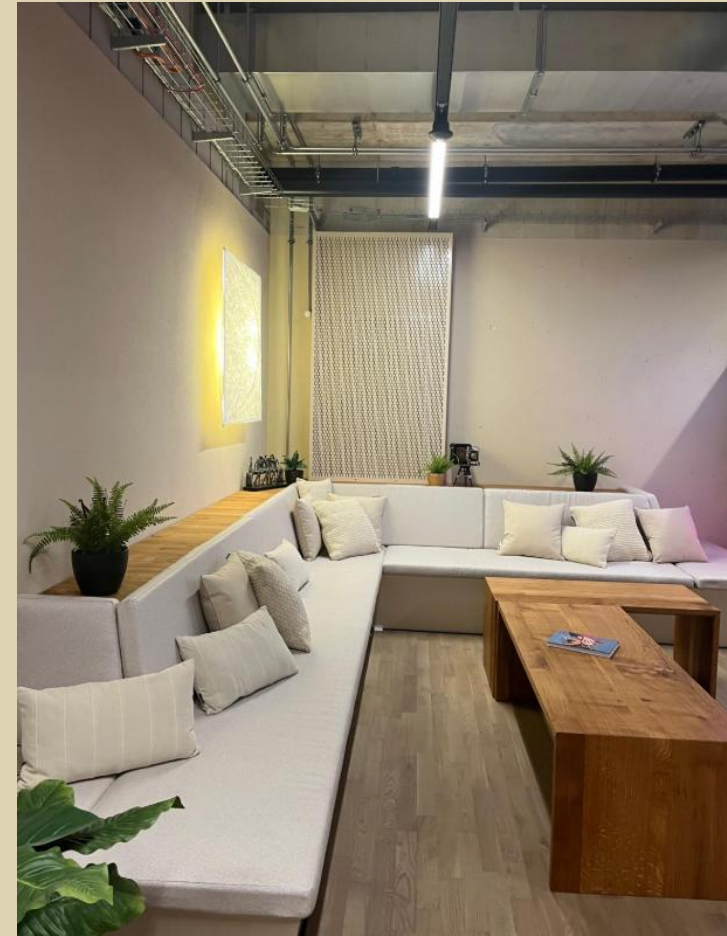

ÜBERSICHT ARTIST GARDEROBEN

FESTHALLE BERN
BERNEXPO-AREAL

ZUGANG MIT LIFT

LIFT NR. 7
2.70 X 1.50 X 2.30M
(2'000KG)

TREPPE & LIFT ZUR BÜHNE

ARTIST GARDEROBEN

CATERING RAUM

UG - ARTIST GARDEROBEN

BERNEXPO

7 abschliessbare Räume, 1 Aufenthaltsraum im Eingangsbereich
4 Duschen
4 WCs & 2 Pissours

Kein Tageslicht

LIFT NR. 7
2.70 X 1.50 X 2.30M
(2'000KG)

FOTOS ARTIST GARDEROBEN

BERNEXPO

UG - CATERING RAUM