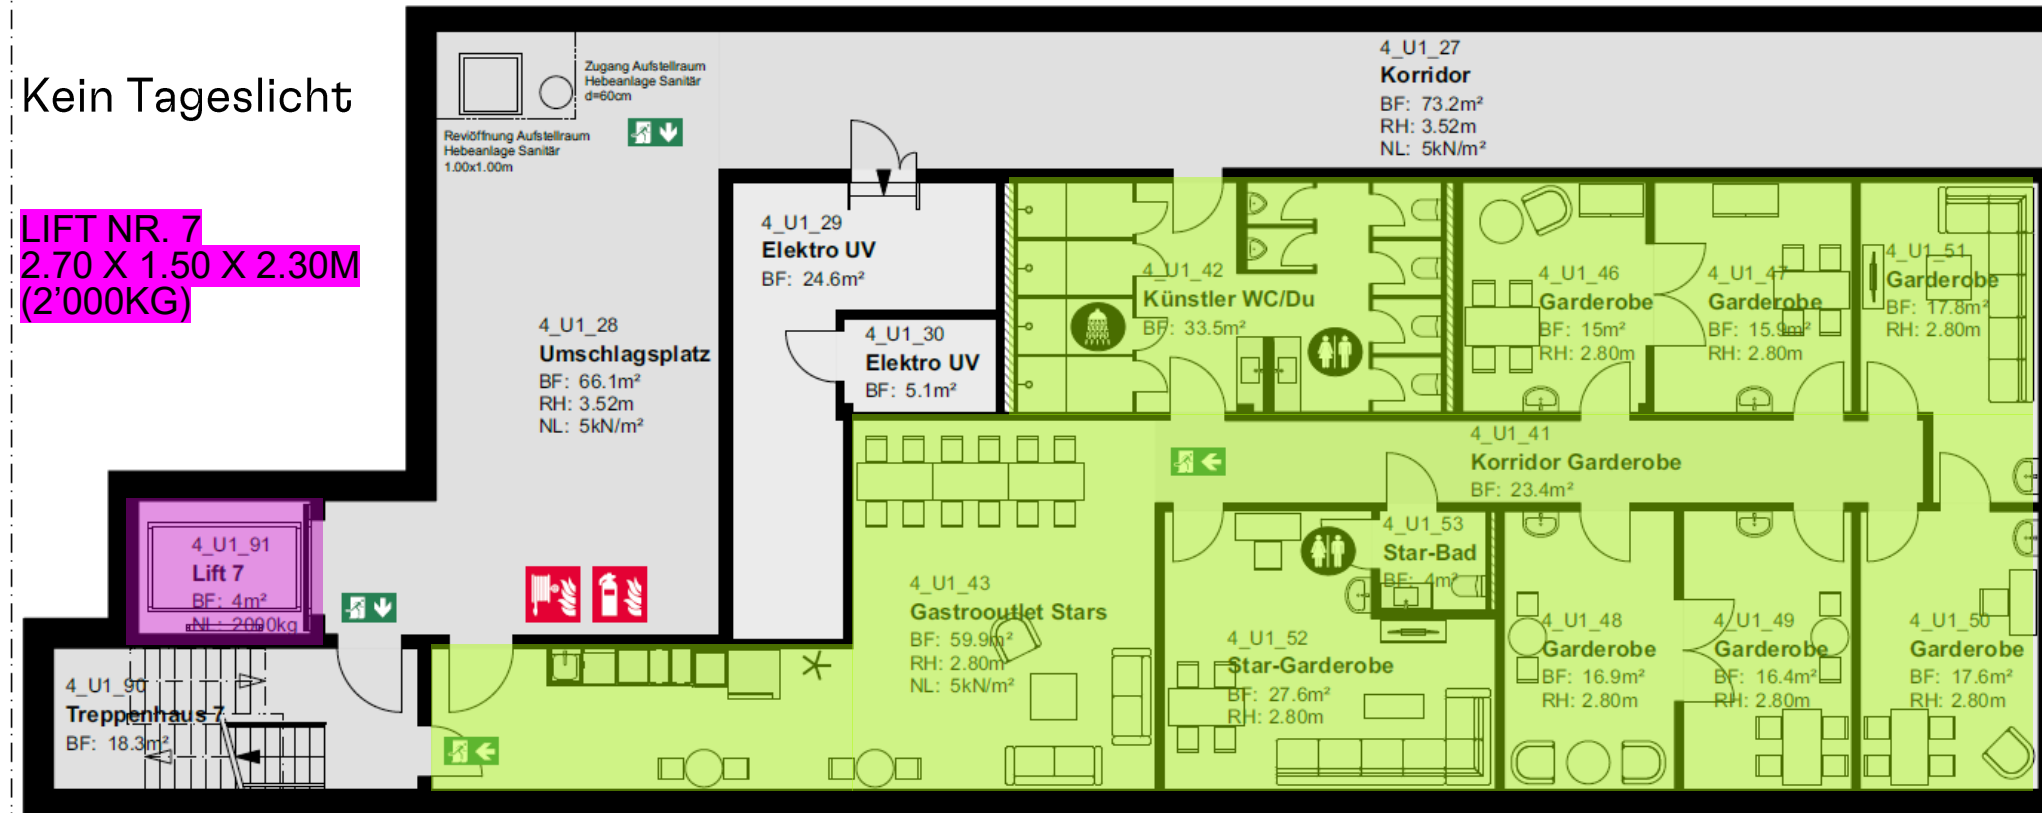

ÜBERSICHT ARTIST GARDEROBEN

FESTHALLE BERN
BERNEXPO-AREAL

ZUGANG MIT LIFT

LIFT NR. 7
2.70 X 1.50 X 2.30M
(2'000KG)

TREPPE & LIFT ZUR BÜHNE

ARTIST GARDEROBEN

CATERING RAUM

UG - ARTIST GARDEROBEN

BERNEXPO

7 abschliessbare Räume, 1 Aufenthaltsraum im Eingangsbereich
4 Duschen
4 WCs & 2 Pissours

Kein Tageslicht

LIFT NR. 7
2.70 X 1.50 X 2.30M
(2'000KG)

FOTOS ARTIST GARDEROBEN

BERNEXPO

UG - CATERING RAUM

Kein Tageslicht
Keine Kücheninfrastruktur.
Darin kann / darf nicht gekocht werden.

Ca. 60 Sitzplätze vorhanden

(Fotos folgen)